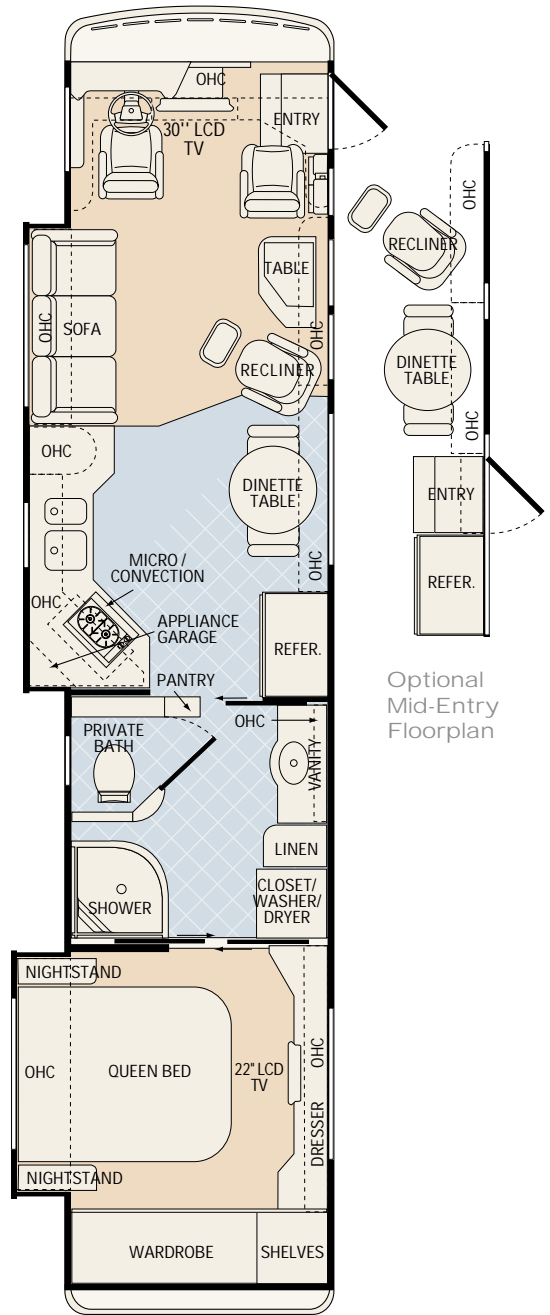

TILE CARPET

40' JASPER