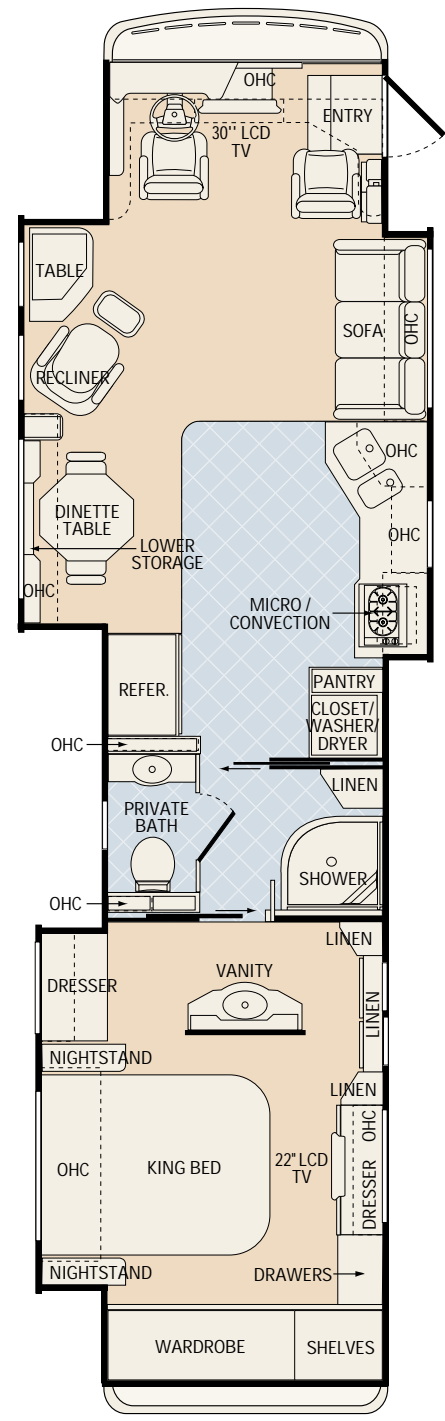

45' SAPPHIRE