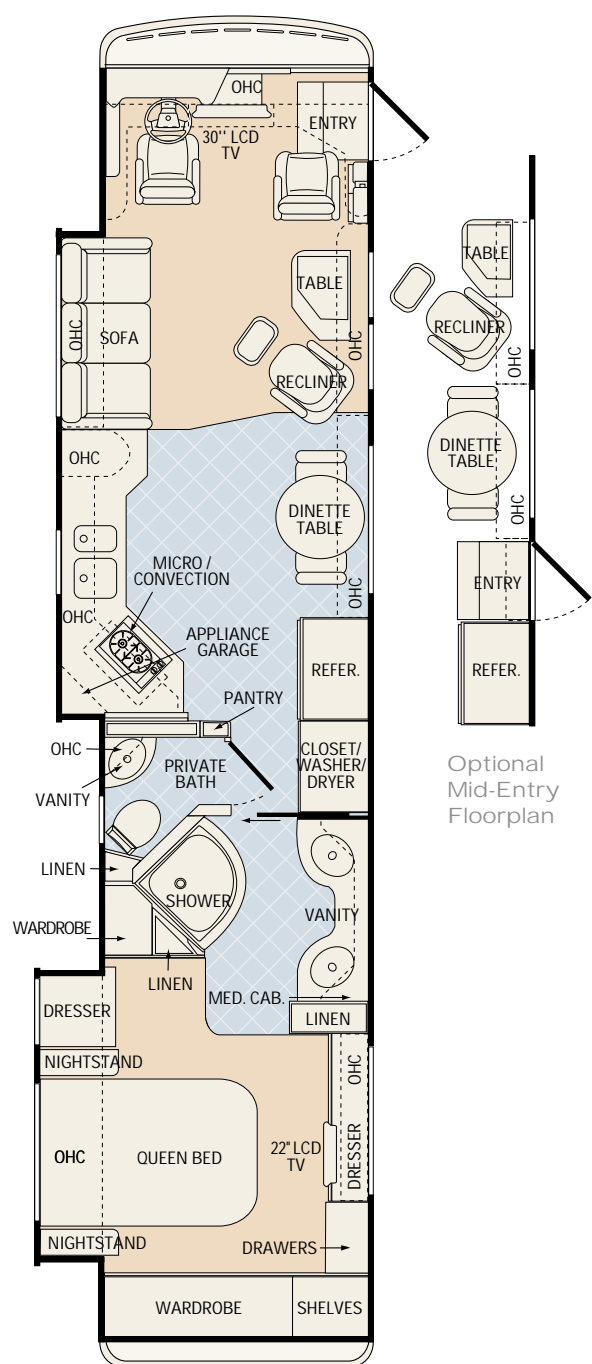

42' AMETHYST

TILE CARPET