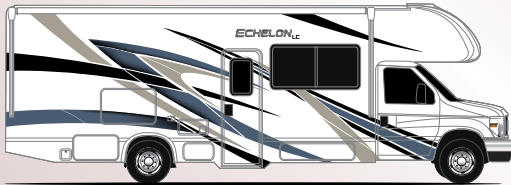

CASINO ROYALE PARTIAL PAINT

KEY LARGO FULL BODY PAINT

MONTE CARLO FULL BODY PAINT

ECHELON_{LC}

STANDARD GRAPHICS

ECHELON_{SPRINTERS}

RENO RED HD-MAX*

TAHOE BLUE HD-MAX*