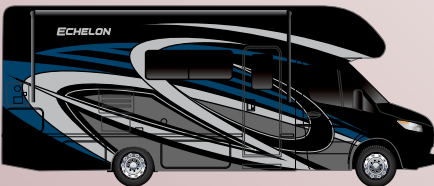

CASINO ROYALE PARTIAL PAINT

KEY LARGO FULL BODY PAINT

MONTE CARLO FULL BODY PAINT

ECHELON_{LC}

STANDARD GRAPHICS

ECHELON_{SPRINTERS}

RENO RED HD-MAX*

TAHOE BLUE HD-MAX*